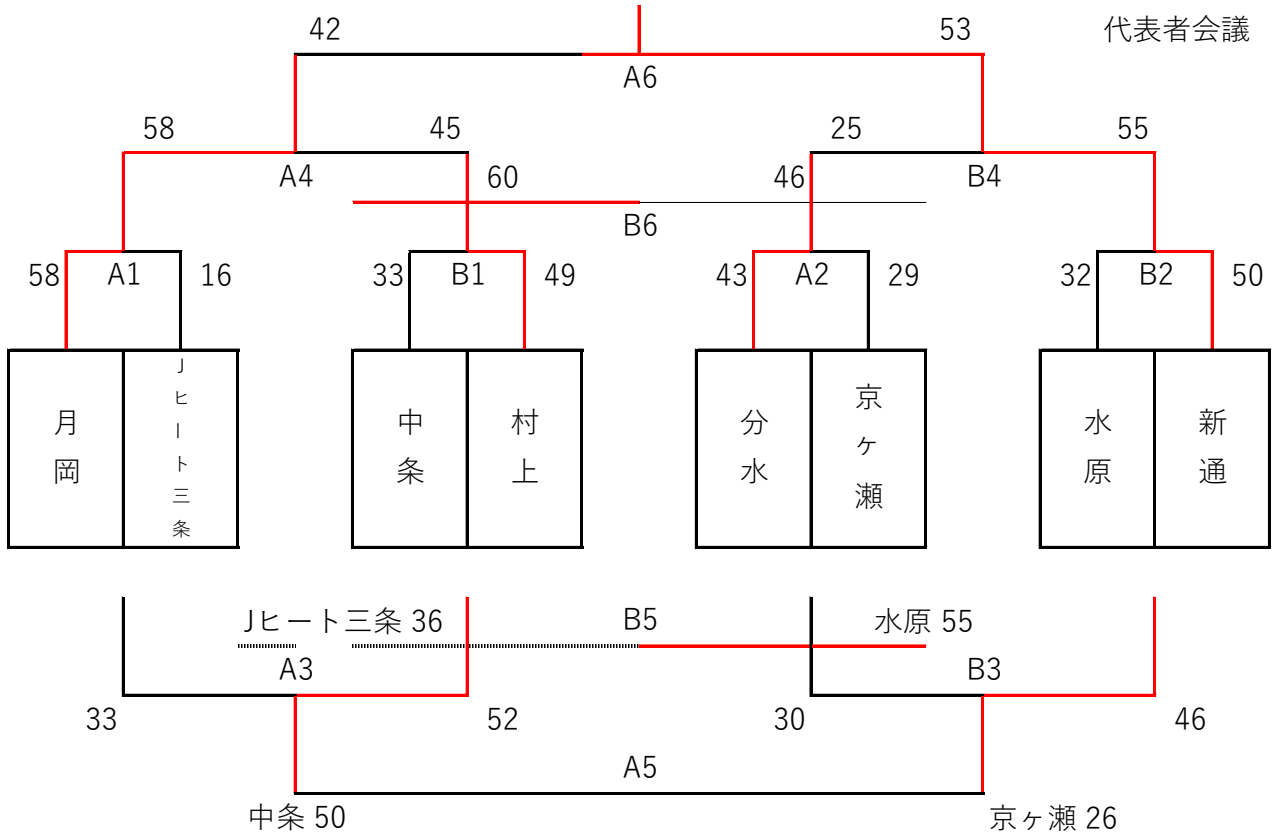

第24回水原ミニバスケットボール大会

Aリーグ 【前山小学校】					
	水原	分水	月岡	中条	順位
水原		32-51 ×	32-52 ×	33-39 ×	4
分水	51-32 ○		43-53 ×	44-28 ○	2
月岡	52-32 ○	53-43 ○		45-26 ○	1
中条	39-33 ○	28-44 ×	26-45 ×		3

※ 開場時間 8時50分
代表者会議 9時10分

Bリーグ 【京ヶ瀬小学校】					
	京ヶ瀬	新通	村上	Jヒート三条	順位
京ヶ瀬		20-58 ×	20-61 ×	46-42 ○	3
新通	58-20 ○		51-51 △	70-17 ○	1
村上	61-20 ○	51-51 △		70-23 ○	2
Jヒート三条	17-70 ×	42-46 ×	23-70 ×		4

※開場時間 8時50分
代表者会議 9時10分

第24回水原ミニバスケットボール大会

※開場 8時

代表者会議 8時30分

Aコート

Bコート

第1試合	9:00	月岡	Jヒート三条	中条	村上
	審判	分水	京ヶ瀬	水原	新通
	T.O	分水		水原	
第2試合	10:10	分水	京ヶ瀬	水原	新通
	審判	月岡	Jヒート三条	中条	村上
	T.O	月岡		中条	
第3試合	11:30	A-1負け	B-1負け	A-2負け	B-2負け
	審判	A-1勝ち	B-1勝ち	A-2勝ち	B-2勝ち
	T.O	B-1勝ち		A-2勝ち	