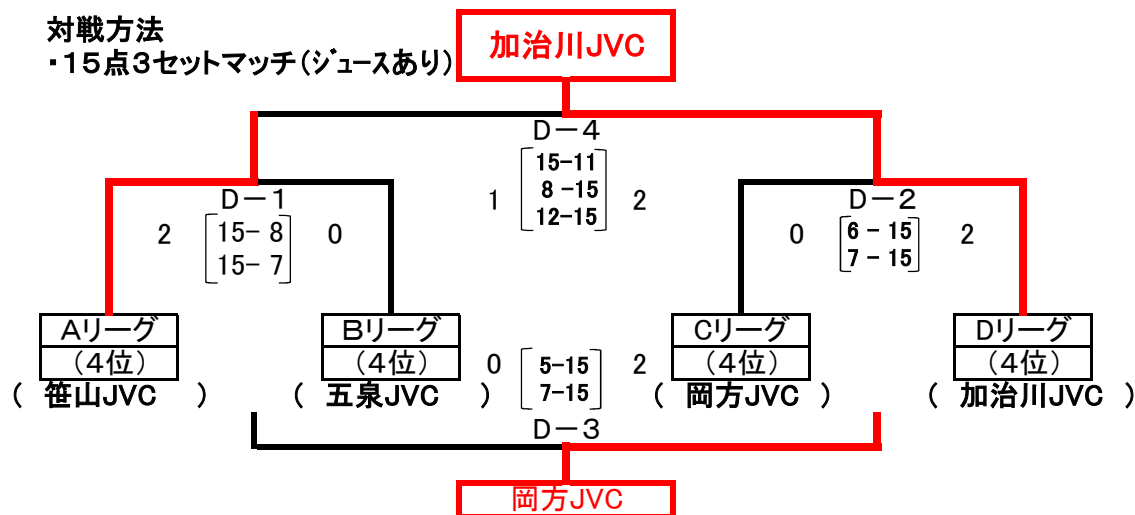

○5位～8位

順位決定トーナメント

笹神体育館【Bコート】

対戦方法

・15点3セットマッチ(ジュースあり)

朝日ひまわり

試合順	対 戦		審 判 (長 笛)
B-1	Aリーグ 2位	VS Bリーグ 2位	C・Dリーグ2位両者
B-2	Cリーグ 2位	VS Dリーグ 2位	B-1敗者
B-3	B-1敗者	VS B-2敗者	B-1、B-2勝両者
B-4	B-1勝者	VS B-2勝者	B-3敗者

五頭カップ

○9位～12位

順位決定トーナメント 笹神中学校【Cコート】

対戦方法

・15点3セットマッチ(ジュースあり)

試合順	対 戦		審 判 (短 笛)
C-1	Aリーグ 3位	VS Bリーグ 3位	C・Dリーグ3位両者
C-2	Cリーグ 3位	VS Dリーグ 3位	C-1敗者
C-3	C-1敗者	VS C-2敗者	C-1、C-2勝両者
C-4	C-1勝者	VS C-2勝者	C-3敗者

○13位～16位

順位決定トーナメント 笹神中学校【Dコート】

対戦方法

・15点3セットマッチ(ジュースあり)

試合順	対 戦		審 判 (長 笛)
D-1	Aリーグ 4位	VS Bリーグ 4位	C・Dリーグ4位両者
D-2	Cリーグ 4位	VS Dリーグ 4位	D-1敗者
D-3	D-1敗者	VS D-2敗者	D-1、D-2勝両者
D-4	D-1勝者	VS D-2勝者	D-3敗者