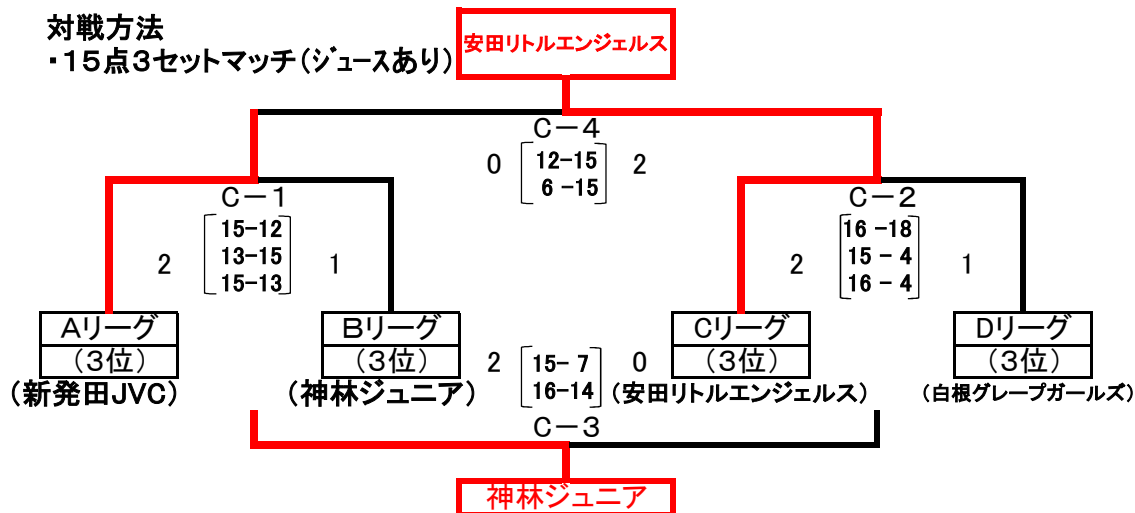

五頭カップ

○1位～4位

決勝トーナメント

笹神体育館【Aコート】

対戦方法

・15点3セットマッチ(ジュースあり)

笹神スポーツ少年団

試合順	対 戦		審 判 (短 笛)
A-1	Aリーグ 1位	VS Bリーグ 1位	C・Dリーグ1位両者
A-2	Cリーグ 1位	VS Dリーグ 1位	A-1敗者
A-3	A-1敗者	VS A-2敗者	A-1、A-2勝両者
A-4	A-1勝者	VS A-2勝者	A-3敗者

○5位～8位

順位決定トーナメント

笹神体育館【Bコート】

対戦方法

・15点3セットマッチ(ジュースあり)

朝日ひまわり

試合順	対 戦		審 判 (長 笛)
B-1	Aリーグ 2位	VS Bリーグ 2位	C・Dリーグ2位両者
B-2	Cリーグ 2位	VS Dリーグ 2位	B-1敗者
B-3	B-1敗者	VS B-2敗者	B-1、B-2勝両者
B-4	B-1勝者	VS B-2勝者	B-3敗者

五頭カップ

○9位～12位

順位決定トーナメント 笹神中学校【Cコート】

対戦方法

・15点3セットマッチ(ジュースあり)

試合順	対 戦		審 判 (短 笛)
C-1	Aリーグ 3位	VS Bリーグ 3位	C・Dリーグ3位両者
C-2	Cリーグ 3位	VS Dリーグ 3位	C-1敗者
C-3	C-1敗者	VS C-2敗者	C-1、C-2勝両者
C-4	C-1勝者	VS C-2勝者	C-3敗者

○13位～16位

順位決定トーナメント 笹神中学校【Dコート】