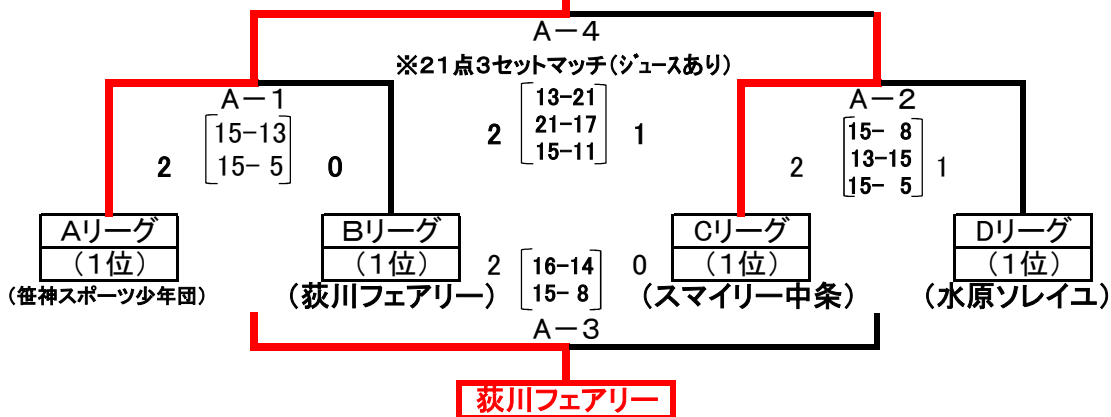

五頭カップ

○1位～4位

決勝トーナメント

笹神体育館【Aコート】

対戦方法

・15点3セットマッチ(ジュースあり)

笹神スポーツ少年団

試合順	対 戦		審 判 (短 笛)
A-1	Aリーグ 1位	VS Bリーグ 1位	C・Dリーグ1位両者
A-2	Cリーグ 1位	VS Dリーグ 1位	A-1敗者
A-3	A-1敗者	VS A-2敗者	A-1、A-2勝両者
A-4	A-1勝者	VS A-2勝者	A-3敗者

○5位～8位

順位決定トーナメント

笹神体育館【Bコート】

対戦方法

・15点3セットマッチ(ジュースあり)

朝日ひまわり

試合順	対 戦		審 判 (長 笛)
B-1	Aリーグ 2位	VS Bリーグ 2位	C・Dリーグ2位両者
B-2	Cリーグ 2位	VS Dリーグ 2位	B-1敗者
B-3	B-1敗者	VS B-2敗者	B-1、B-2勝両者
B-4	B-1勝者	VS B-2勝者	B-3敗者

五頭カップ

○9位～12位

順位決定トーナメント 笹神中学校【Cコート】

対戦方法

・15点3セットマッチ(ジュースあり)

試合順	対 戦		審 判 (短 笛)
C-1	Aリーグ 3位	VS Bリーグ 3位	C・Dリーグ3位両者
C-2	Cリーグ 3位	VS Dリーグ 3位	C-1敗者
C-3	C-1敗者	VS C-2敗者	C-1、C-2勝両者
C-4	C-1勝者	VS C-2勝者	C-3敗者

○13位～16位

順位決定トーナメント 笹神中学校【Dコート】