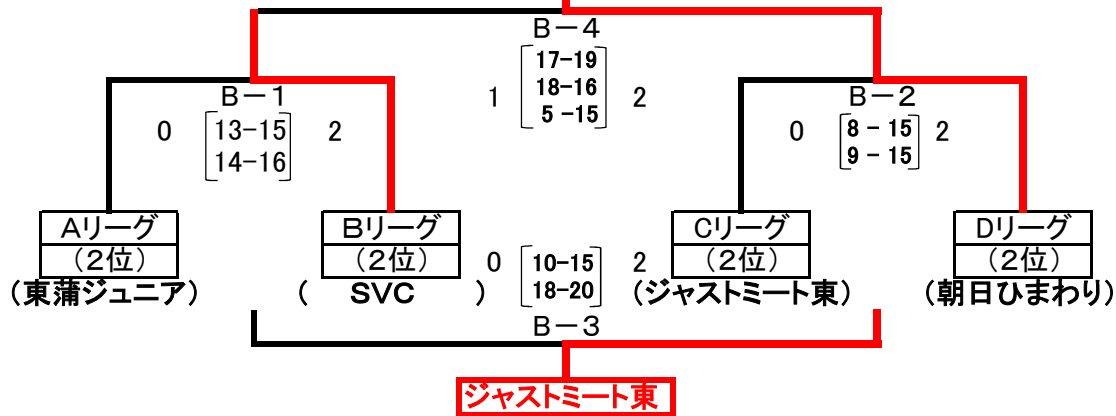

五頭カップ

○1位～4位

決勝トーナメント

笹神体育館【Aコート】

対戦方法

・15点3セットマッチ(ジュースあり)

笹神スポーツ少年団

試合順	対 戦		審 判 (短 笛)
A-1	Aリーグ 1位	VS Bリーグ 1位	C・Dリーグ1位両者
A-2	Cリーグ 1位	VS Dリーグ 1位	A-1敗者
A-3	A-1敗者	VS A-2敗者	A-1、A-2勝両者
A-4	A-1勝者	VS A-2勝者	A-3敗者

○5位～8位

順位決定トーナメント

笹神体育館【Bコート】

対戦方法

・15点3セットマッチ(ジュースあり)

朝日ひまわり

試合順	対 戦		審 判 (長 笛)
B-1	Aリーグ 2位	VS Bリーグ 2位	C・Dリーグ2位両者
B-2	Cリーグ 2位	VS Dリーグ 2位	B-1敗者
B-3	B-1敗者	VS B-2敗者	B-1、B-2勝両者
B-4	B-1勝者	VS B-2勝者	B-3敗者

五頭カップ

○9位～12位

順位決定トーナメント 笹神中学校【Cコート】

対戦方法

・15点3セットマッチ(ジュースあり)

試合順	対 戦		審 判 (短 笛)
C-1	Aリーグ 3位	VS Bリーグ 3位	C・Dリーグ3位両者
C-2	Cリーグ 3位	VS Dリーグ 3位	C-1敗者
C-3	C-1敗者	VS C-2敗者	C-1、C-2勝両者
C-4	C-1勝者	VS C-2勝者	C-3敗者

○13位～16位

順位決定トーナメント 笹神中学校【Dコート】